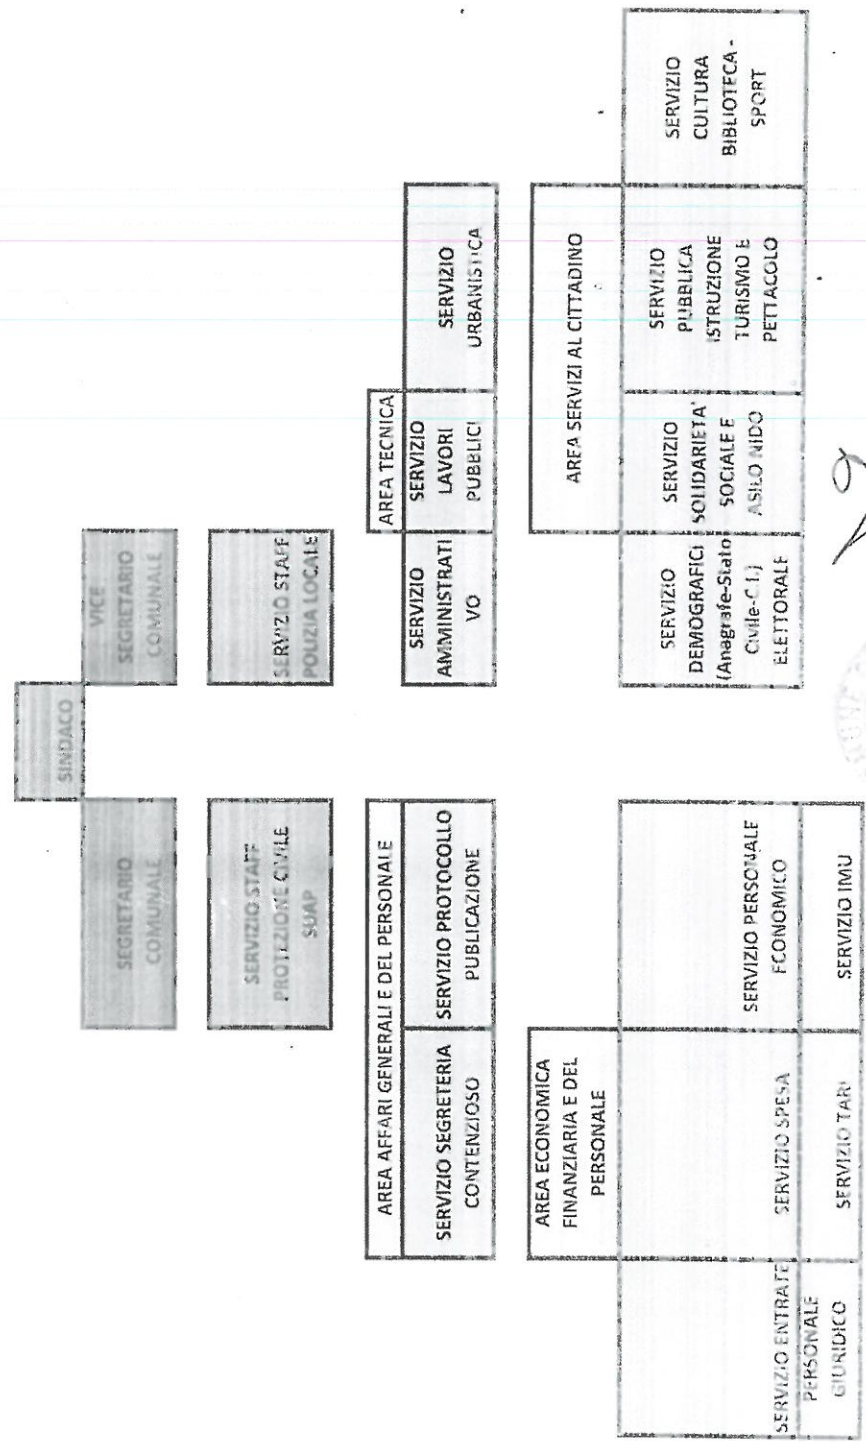

Allegato a) ORGANIGRAMMA

Comune di Aidone
Regione Siciliana
Libero Consorzio Comunale di Enna

Il Responsabile Area Economica e del Personale
Dott.ssa Deida Moravia